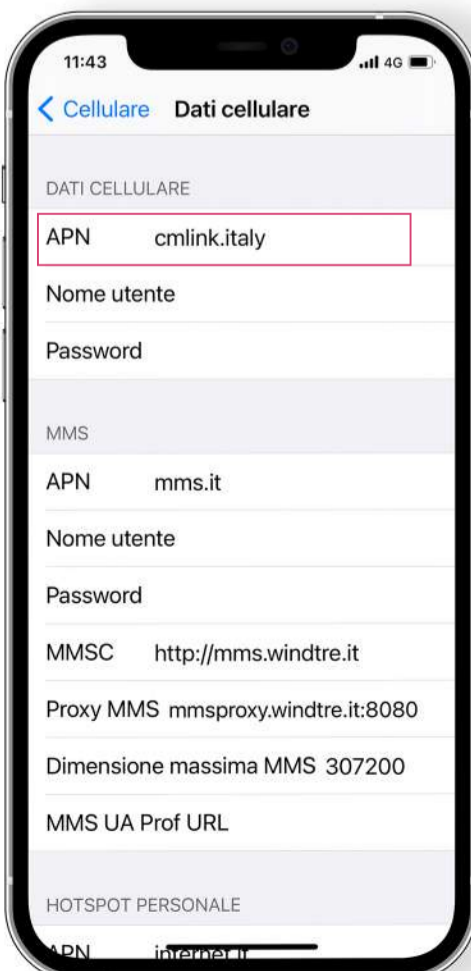

APN设置指南 (iOS系统)

*在意大利境内，将SIM卡插入手机以完成激活。
请您参照以下指南，手动设置APN

“设置” > “蜂窝网络”

“蜂窝网络” > “蜂窝数据网络”

“蜂窝数据网络” > 手动输入
APN: cmlink.it

APN设置指南 (Android系统)

*在意大利境内，将SIM卡插入手机以完成激活。
请您参照以下指南，手动设置 APN
各安卓手机的用户界面及描述或有不同，如需协助，请联系我们

进入手机设置，搜索“接入点” > “接入点名称 (APN)”

“修改接入点” > “APN”

“APN” > 手动输入APN: **cmlink.italy**

Istruzione Configurazione APN (sistema iOS)

*Quando sei in Italia, inserisci la scheda SIM nel tuo smartphone per l'attivazione.
Configura manualmente l'APN dal tuo smartphone:

Impostazioni > Cellulare

Cellulare > Rete dati Cellulare

Rete dati Cellulare > Inserisci APN: cmlink.it

Istruzione Configurazione APN (sistema Android)

- * Quando sei in Italia, inserisci la scheda SIM nel tuo smartphone per l'attivazione. Configura manualmente l'APN dal tuo smartphone.
- * L'interfaccia e le descrizioni possono variare a seconda degli smartphone android. Per assistenza, contattaci.