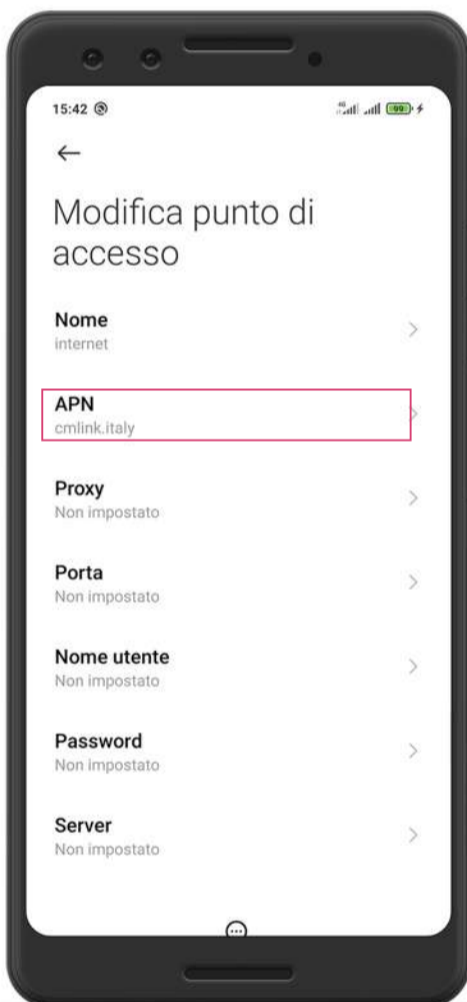

APN设置指南 (iOS系统)

*在意大利境内，将SIM卡插入手机以完成激活。
请您参照以下指南，手动设置APN

“设置” > “蜂窝网络”

“蜂窝网络” > “蜂窝数据网络”

“蜂窝数据网络” > 手动输入
APN: cmlink.it

APN设置指南 (Android系统)

*在意大利境内，将SIM卡插入手机以完成激活。
请您参照以下指南，手动设置 APN
各安卓手机的用户界面及描述或有不同，如需协助，请联系我们

进入手机设置，搜索“接入点” > “接入点名称 (APN)”

“修改接入点” > “APN”

“APN” > 手动输入APN: **cmlink.italy**

Istruzione Configurazione APN (sistema iOS)

*Quando sei in Italia, inserisci la scheda SIM nel tuo smartphone per l'attivazione.
Configura manualmente l'APN dal tuo smartphone:

Impostazioni > Cellulare

Cellulare > Rete dati Cellulare

Rete dati Cellulare > Inserisci APN: cmlink.it

Istruzione Configurazione APN (sistema Android)

- * Quando sei in Italia, inserisci la scheda SIM nel tuo smartphone per l'attivazione. Configura manualmente l'APN dal tuo smartphone.
- * L'interfaccia e le descrizioni possono variare a seconda degli smartphone android. Per assistenza, contattaci.

Impostazioni > Cerca "APN"

Modifica punto di accesso > APN

APN > Inserisci APN: **cmlink.italy**