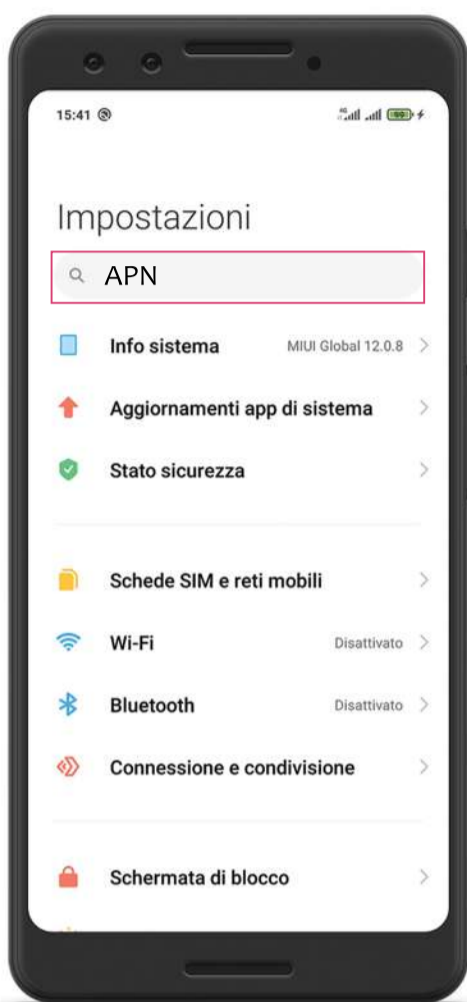

APN设置指南 (iOS系统)

*在意大利境内，将SIM卡插入手机以完成激活。
请您参照以下指南，手动设置APN

“设置” > “蜂窝网络”

“蜂窝网络” > “蜂窝数据网络”

“蜂窝数据网络” > 手动输入
APN: cmlink.it

APN设置指南 (Android系统)

*在意大利境内，将SIM卡插入手机以完成激活。
请您参照以下指南，手动设置 APN
各安卓手机的用户界面及描述或有不同，如需协助，请联系我们

进入手机设置，搜索“接入点” > “接入点名称 (APN)”

“修改接入点” > “APN”

“APN” > 手动输入APN: **cmlink.italy**

Istruzione Configurazione APN (sistema iOS)

*Quando sei in Italia, inserisci la scheda SIM nel tuo smartphone per l'attivazione.
Configura manualmente l'APN dal tuo smartphone:

Impostazioni > Cellulare

Cellulare > Rete dati Cellulare

Rete dati Cellulare > Inserisci APN: cmlink.it

Istruzione Configurazione APN (sistema Android)

- * Quando sei in Italia, inserisci la scheda SIM nel tuo smartphone per l'attivazione. Configura manualmente l'APN dal tuo smartphone.
- * L'interfaccia e le descrizioni possono variare a seconda degli smartphone android. Per assistenza, contattaci.

Impostazioni > Cerca "APN"

Modifica punto di accesso > APN

APN > Inserisci APN: **cmlink.italy**